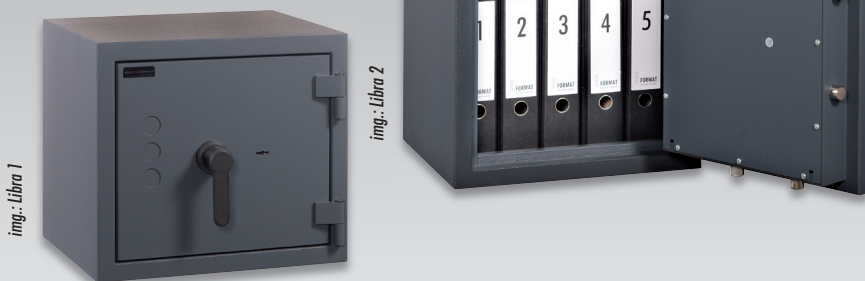

— ca. € 40.000,- \*\*\*  
 — ca. € 10.000,- \*\*\*

Produktbeschreibung	Description	Description du produit
<ul style="list-style-type: none"> <li>■ Serienmäßig Doppelbart-Hochsicherheitschloss mit 2 Schlüssel (120 mm lang)</li> <li>■ Höchst widerstandsfähige Türfront und Korpus gegen Angriffe mit mechanischen und thermischen Einbruchwerkzeugen</li> <li>■ Tür mehrfach aus massivem, hochwertigen Stahl gekantet, mit mehrwandiger Türsonderkonstruktion (135 mm dick)</li> <li>■ Türöffnungswinkel 180°</li> <li>■ Sichere 3-seitige Verriegelung durch massive Schließbolzen (Ø 25 mm dick) und starre Hintergreifprofile an der Bandseite</li> <li>■ Erweiterte Schlosspanzerung</li> <li>■ Fester Stand durch serienmäßige Vorrichtung zur Bodenverankerung inkl. zugelassenem Verankerungsmaterial</li> <li>■ Farbe: RAL 7024 (graphitgrau) auch in RAL 7035 (lichtgrau) erhältlich</li> </ul>	<ul style="list-style-type: none"> <li>■ Standard delivery with double-bit high security key lock with two keys (120 mm long)</li> <li>■ Door front and body very well protected against attacks with mechanical and thermal burglary tools</li> <li>■ Door with multiple solid high-quality steel edging, with multi-wall special door construction (135 mm thick)</li> <li>■ Door opening angle 180°</li> <li>■ Secure 3-side locking with solid bolts (Ø 25 mm thick) and rigid grasp door construction on the hinge side</li> <li>■ Extended locking armoring</li> <li>■ Stable positioning due to standard preparation for floor anchoring, incl. certified anchoring material</li> <li>■ Colour: RAL 7024 (grey graphit) also available in RAL 7035 (light grey)</li> </ul>	<ul style="list-style-type: none"> <li>■ Equipé en série d'une serrure à clé double-panneton haute sécurité 2 clés fournies (longueur de 120 mm)</li> <li>■ Partie frontale de la porte et corps du coffre offrant une excellente résistance mécanique et thermique aux outils d'attaque courants</li> <li>■ Porte en tôle d'acier massif, haute résistance, pliée plusieurs fois, structure spéciale de porte à multiparois, (épaisseur de 135 mm)</li> <li>■ Angle d'ouverture de la porte: 180°</li> <li>■ Verrouillage sécurisé sur 3 côtés par pènes massives (Ø 25 mm) et pènes rigides anti-dégondage du côté charnière</li> <li>■ Blindage renforcé de serrure</li> <li>■ Stabilité assurée grâce à un dispositif de scellement au sol (en série), matériel de fixation agréé compris</li> <li>■ Coloris disponibles: RAL 7024 (gris graphite) et RAL 7035 (gris clair)</li> </ul>